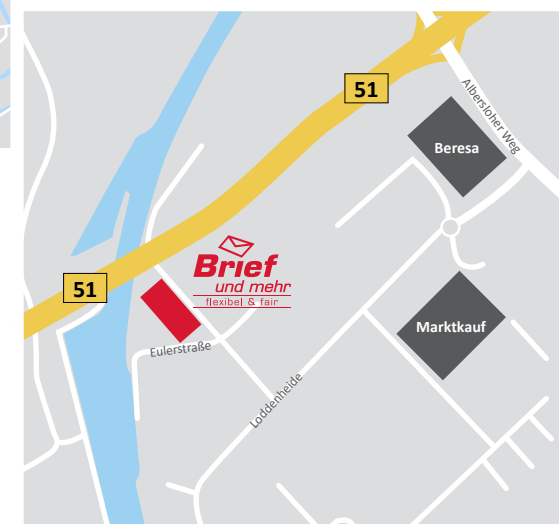

Anfahrtsplan

Ihr Weg zu uns.

Wir freuen uns auf Ihren Besuch.

- A43 Richtung Münster folgen.
- Weiter auf B51.
- Ausfahrt B51 Richtung MS-Süd/Ost/Warendorf nehmen.
- Rechts auf den Albersloher Weg abbiegen.
- Erste Querstraße rechts abbiegen auf Egbert-Snoek-Straße.
- Im Kreisverkehr zweite Ausfahrt (Loddenheide) nehmen.
- Rechts abbiegen auf Eulerstraße.